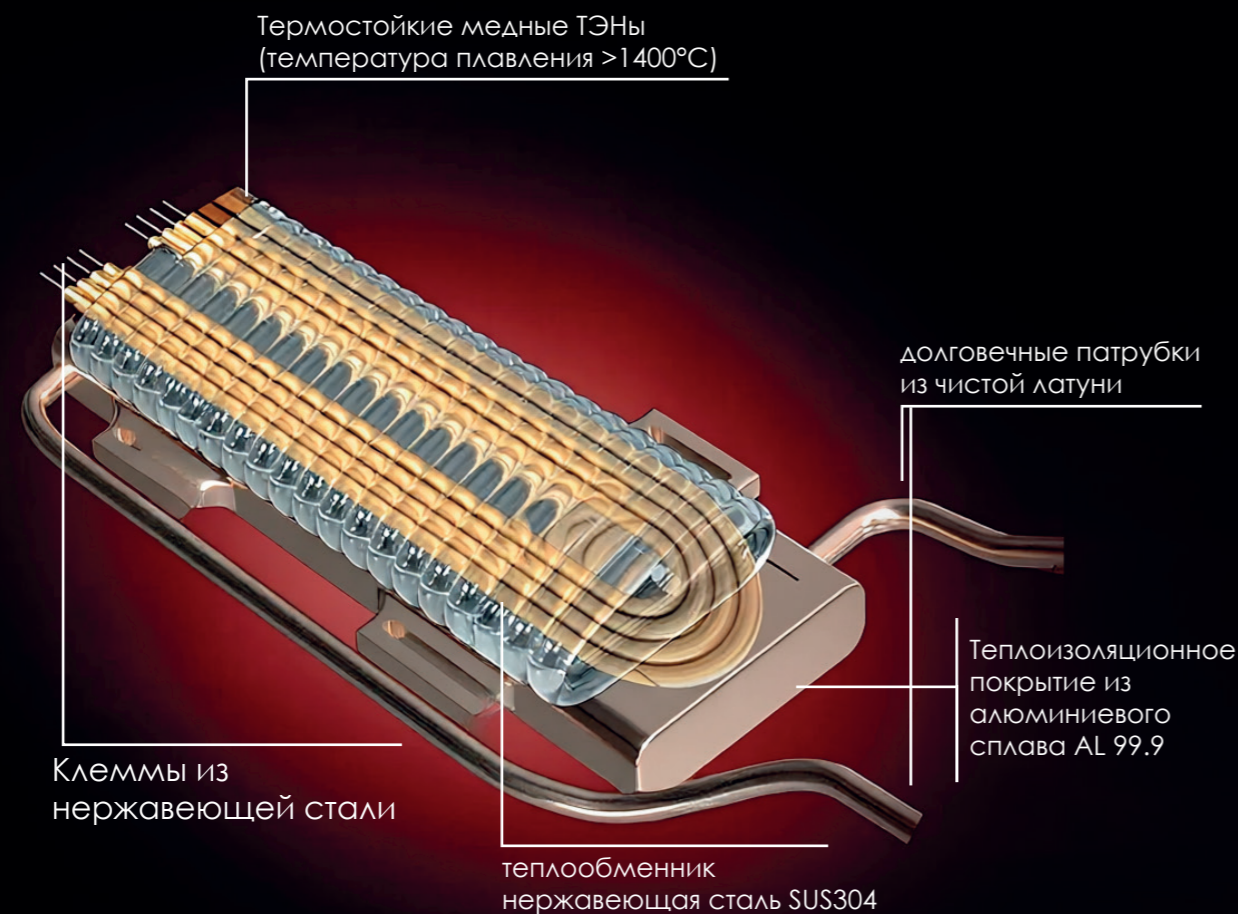

НАГРЕВАТЕЛЬНЫЕ ЭЛЕМЕНТЫ PRIMOCLIMA

СУХОЙ ТЭН

КЛЮЧЕВЫЕ ПРЕИМУЩЕСТВА:

- Полная изоляция воды и электричества — испытание при 5000 В
- Отсутствие накипи и вредных примесей — контур из пищевой нержавеющей стали
- Энергоэффективность до 92% — экономия и экологичность
- Нагрев за 4–6 секунд — поток горячей воды без ограничений
- Долгий срок службы — снижение мощности ≤3% за 10 лет

Инновационная технология нагрева воды обеспечивает полное разделение электричества и воды, исключая риск утечки тока. Благодаря использованию высококачественных материалов и передовых производственных процессов достигается максимальная безопасность и долговечность. Система гарантирует мгновенный нагрев и стабильную работу на протяжении десяти и более лет.

Новая технология превосходит обычные системы по безопасности, скорости, эффективности и сроку службы.

В отличие от традиционных бойлеров с КПД 80–82%, длительным нагревом и риском загрязнения, она обеспечивает мгновенный, чистый и энергосберегающий нагрев.