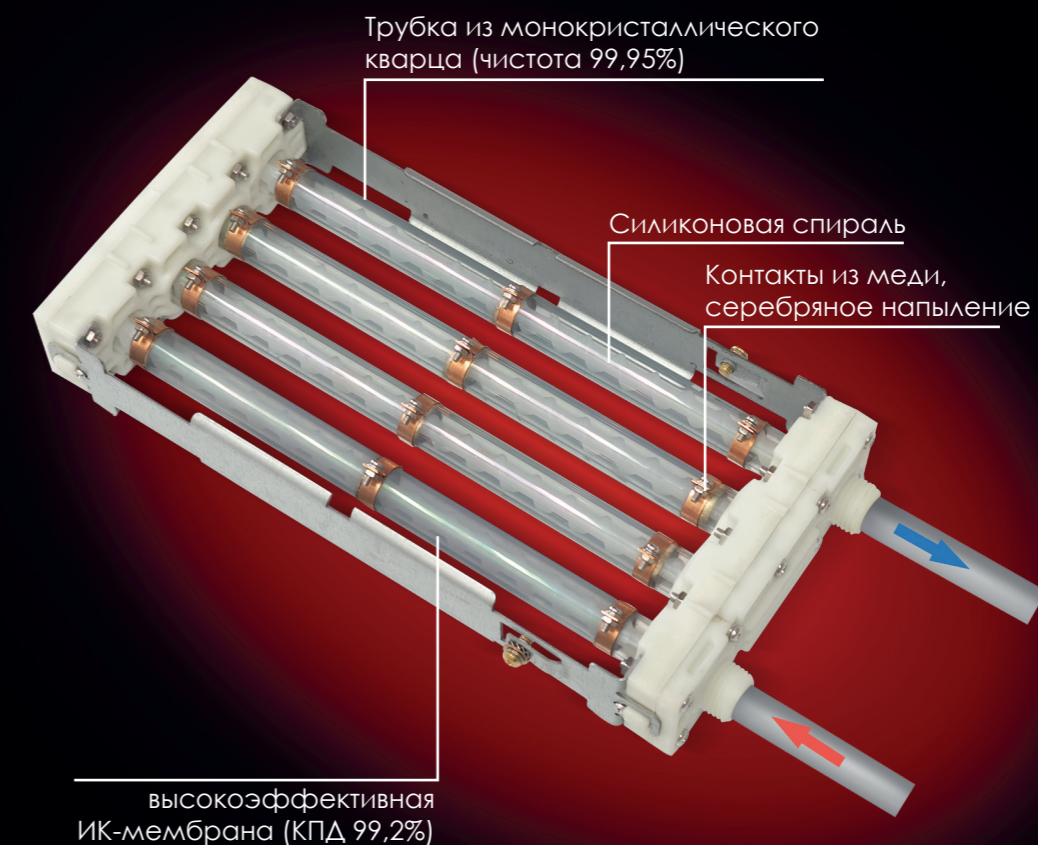

НАГРЕВАТЕЛЬНЫЕ ЭЛЕМЕНТЫ PRIMOCLIMA

НЕМЕТАЛЛИЧЕСКИЙ НАГРЕВ ДНС

КЛЮЧЕВЫЕ ПРЕИМУЩЕСТВА:

- Сердце прибора — кварц (до 1700 °С), без накипи, сверхпрочный.
- ИК-мембрана: КПД 99,2%, нагрев за 2 сек — самый быстрый.
- Серебро, медь, кабель до 200 °С.
- Полное разделение воды и тока. Испытание на 50 000 В.
- Срок службы — 10+ лет. Устойчив к перепадам давления и перегреву.

ДНС — революция в нагреве воды: запатентованная технология мгновенного нагрева на основе высокочистого кварца и инфракрасного излучения. Полная гальваническая развязка исключает контакт тока и воды, обеспечивая безопасность на уровне 50 000 Вольт.

Прогрессивная ИК-мембрана передаёт энергию напрямую воде без потерь, достигая КПД 99,2% и нагрева за 2 секунды. Благодаря отсутствию металлических нагревателей и накипи, система не деградирует со временем.

ДНС работает стабильно десятилетиями, в то время как обычные бойлеры теряют мощность уже через 1–2 года.

Это не просто водонагреватель — это новый стандарт надёжности, чистоты и умной энергоэффективности.