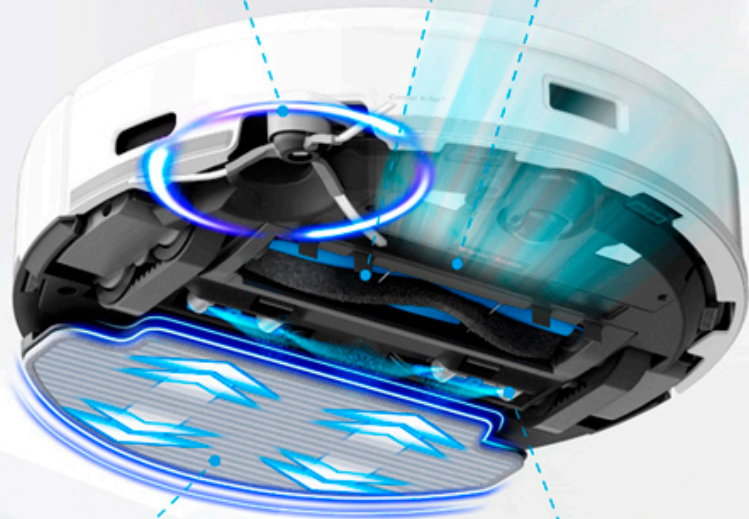

LEGEE-Q10

РОБОТ-ПЫЛЕСОС МОЮЩИЙ

2025 г.

РОБОТ СРЕДНЕГО ЦЕНОВОГО СЕГМЕНТА С ПРЕМИУМ ФУНКЦИЯМИ

Мастер-щетка

100% очистка углов

Турбощетка

Ширина 180 мм!

Tangless™ Suction

Сила всасывания 5000 Па

Виброшвабра

900 движений в минуту

4 распыляющих сопла

непосредственно на поверхность пола

- Сухая и влажная уборка
- Выдвижная боковая мастер-щетка для эффективной очистки углов
- Передний раструб, который минимизирует риск запутывания турбощеткой волосами
- Высокая сила всасывания (5000 Па)
- Широкая турбощетка (180 мм) для лучшей очистки ковровых покрытий
- Виброшвабра для тщательного удаления грязи
- Круглая форма робота для лучшей маневренности

ПЫЛЕСОС

ТУРБОЩЕТКА

РАСПЫЛЕНИЕ

ВИБРОСАЛФЕТКА

УНИКАЛЬНЫЕ ХАРАКТЕРИСТИКИ И ФУНКЦИОНАЛЬНЫЕ ОСОБЕННОСТИ

- Интеллектуальная система распыления чистящей жидкости
- Система четырехступенчатой очистки пола
- 6 режимов уборки для разных предпочтений пользователя
- Быстрое построение карты
- Редактирование карт помещений и настройка зон уборки
- Уникальная навигационная система на базе лидара
- Салфетки из микрофибры с ионами серебра
- Высокая проходимость
- Автоматический подъем платформы с салфеткой
- Новое приложение для LEGEE с интуитивно понятным интерфейсом
- Голосовое управление (Siri/Ок, Google/Яндекс Алиса)
- Запись креативных сообщений
- Инновационное определение препятствий LEGEE SLAM 10.0

КОНКУРЕНТНЫЕ ПРЕИМУЩЕСТВА

Технология Corner Killer™

очистка труднодоступных мест с помощью **выдвигающейся мастер-щеточки**

Высокая сила всасывания

5000 Па
для глубокой очистки ковровых и напольных покрытий