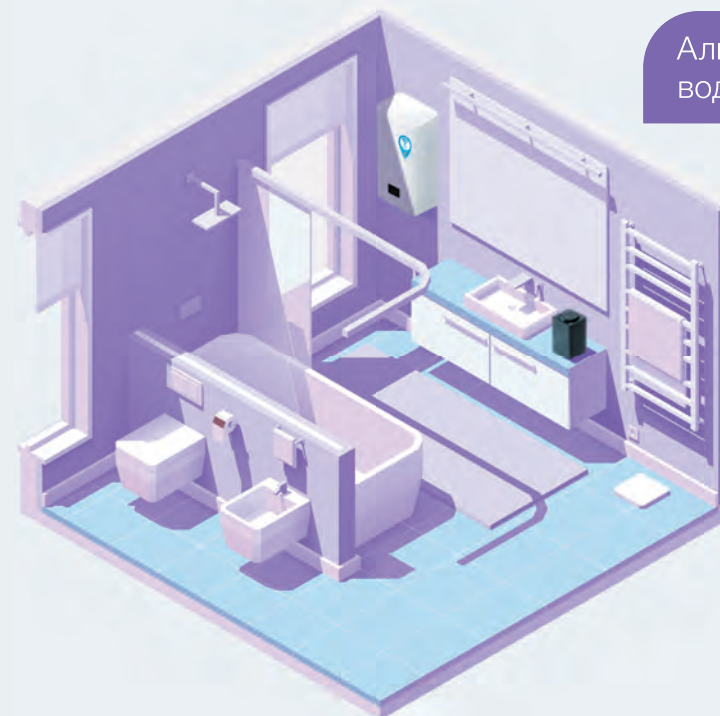

УПРАВЛЕНИЕ В ПРИЛОЖЕНИИ THERMEX HOME

ВСЕ НАСТРОЙКИ ВСЕГДА В КАРМАНЕ

Возможности и преимущества управления в Thermex Home:

- Включение и отключение техники
- Настройка работы
- Встроенный таймер
- Возможность постоянного отслеживания работы оборудования
- Создание алгоритма работы техники по дням недели и времени в течение дня
- Объединение в группы с другими устройствами и одновременное управление ими
- Создание собственных сценариев работы в зависимости от внешних условий

Узнайте больше о возможностях голосового управления Алисы из Яндекса с устройствами Thermex

Алиса, включи водонагреватель

накопительные водонагреватели

THERMEX BONO WI-FI