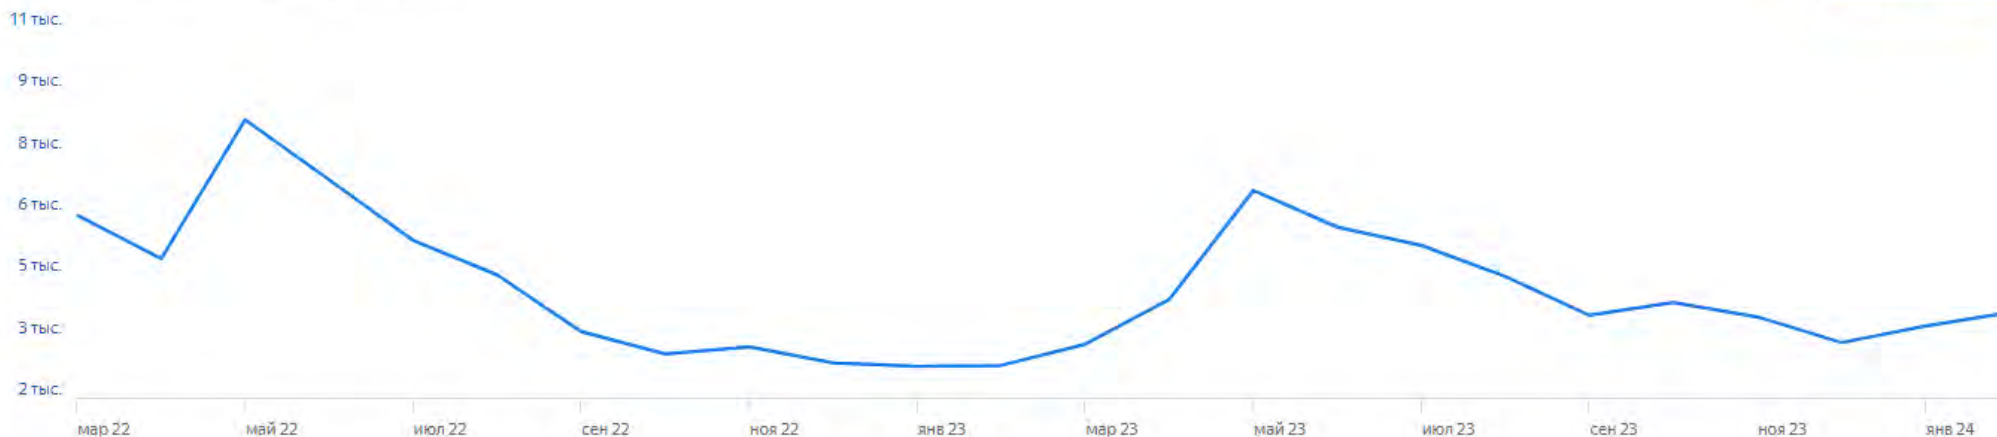

СТАБИЛЬНЫЙ РАСТУЩИЙ СПРОС НА ВОДОНАГРЕВАТЕЛИ THERMEX

ТОВАР, КОТОРЫЙ ВСЕГДА ПОЛЬЗУЕТСЯ СПРОСОМ!

В истории запросов видно, что общая сезонность спроса на водонагреватели сказывается и на спросе на плоские водонагреватели. При этом в месяц происходит от трех до восьми тысяч запросов на покупку, при этом год от года популярность плоского корпуса только растет.

Яндекс Вордстат

плоский водонагреватель купить

Динамика

Регионы

Топы запросов

По месяцам

Март 2022 — Февраль 2024

Все регионы

☒ Десктопы ☒ Смартфоны ☒ Планшеты

☒ Число запросов

☐ Доля от всех запросов

Скачать