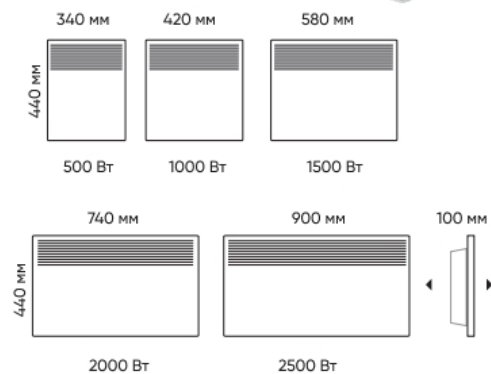

Гладкая белая атласная поверхность, мягкая на ощупь и легко моющаяся gal 9003