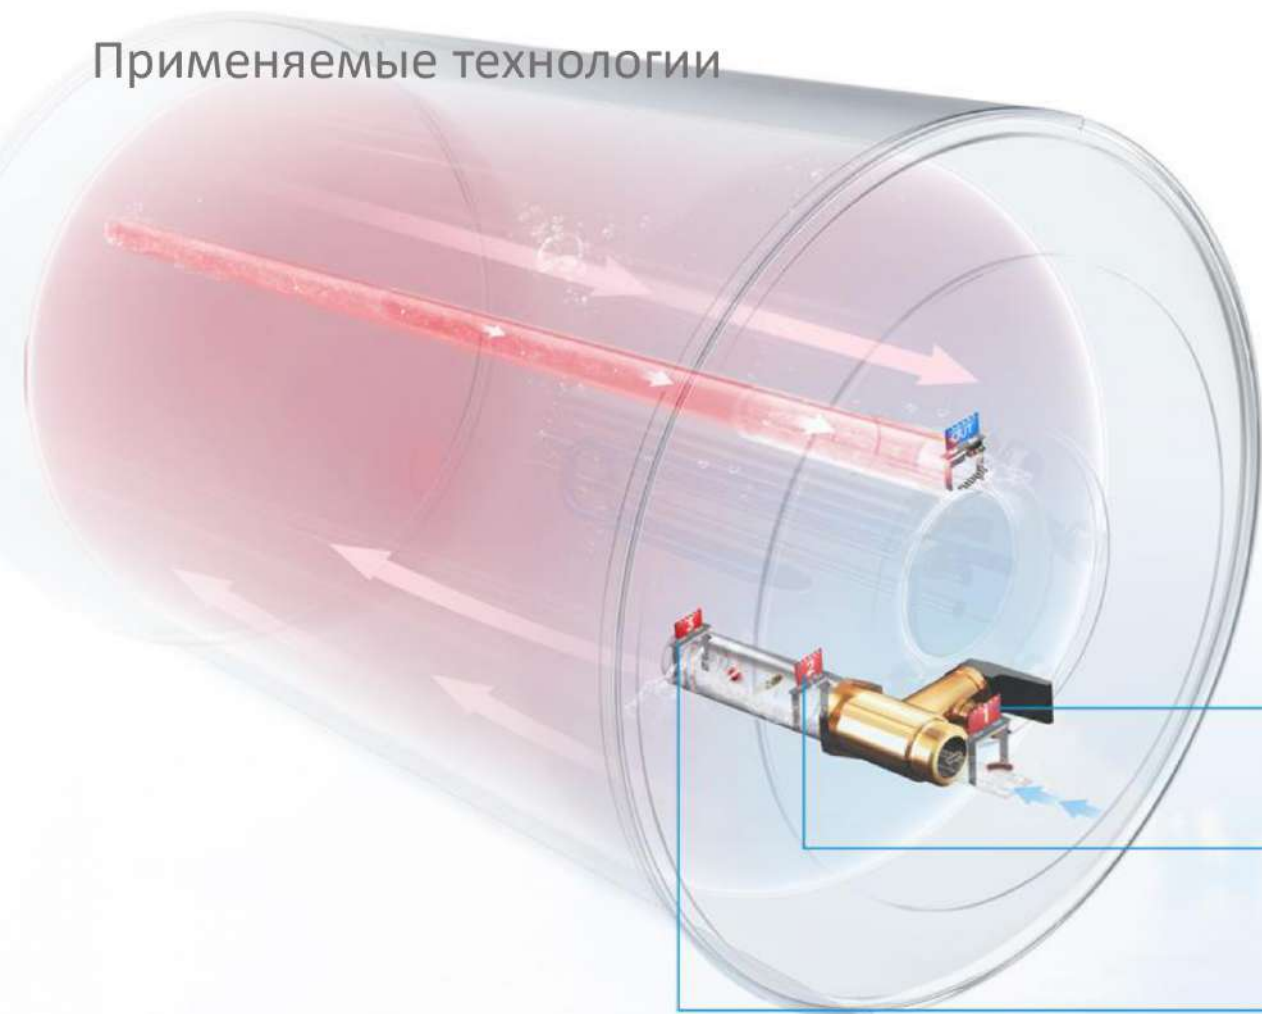

## Система защиты от бактерий

**Медный клапан с антибактериальным покрытием**

**Трубка подачи холодной воды с покрытием с ионами серебра (Ag+)**

Ионы серебра препятствуют размножению бактерий внутри бака