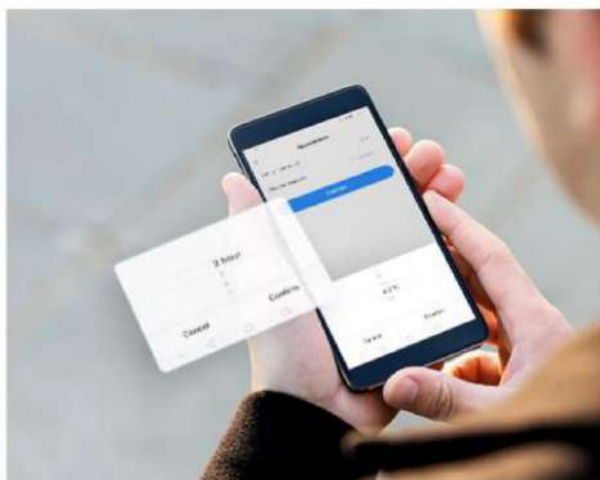

# Серия Stream РАБОТАЕТ С АЛИСОЙ

УМНЫЙ КОНТРОЛЬ НАГРЕВА

🔊 Точно настроить температуру  
«Алиса, нагрей воду  
до 50°C.»

🔘 Включить или выключить нагреватель  
«Алиса, включи водонагреватель.»

🔍 Узнать температуру воды в любой момент  
«Алиса, какая температура воды в нагревателе?»

# Серия Stream Приложение MSmart Life

Официальное приложение MSmart Life APP для управления всеми функциями водонагревателя, позволит Вам по-настоящему оценить все удобство современных моделей.

Запланируйте время нагрева заранее