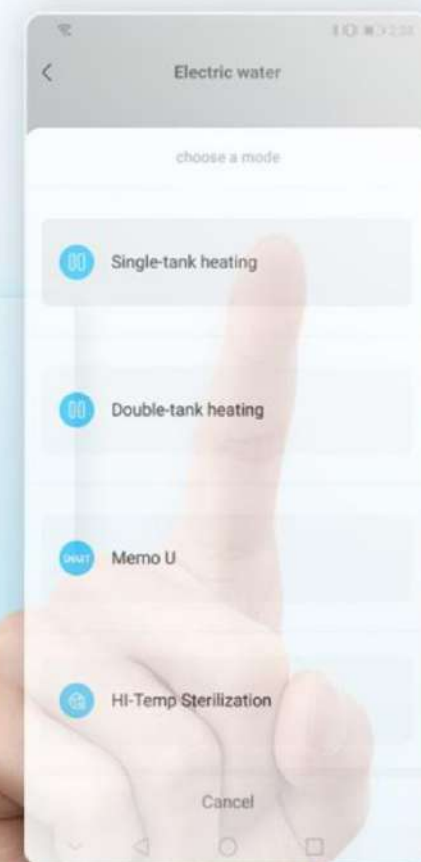

Режим
стирилизации