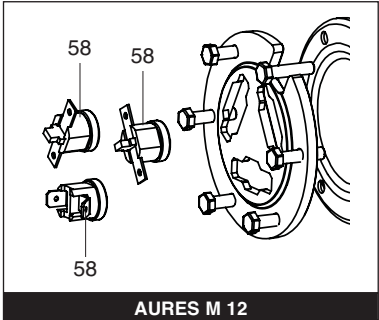

ARISTON

SPARE PARTS EXPLODED VIEW INSTANTANEOUS ELECTRIC WATER HEATERS

Model

AURES M BIG

R8218715-03 - 20/12/2021

AURES M BIG

Instantaneous Electric Water Heaters

1	3195215	AURES M 9.5 EU	09-2021	-
2	3195216	AURES M 9.5 240V EU	09-2021	-
3	3195236	AURES M 10.5	06-2021	-
4	3195228	AURES M 10.5 240V US-1	08-2021	-
5	3195217	AURES M 12 EU	09-2021	-
6	3195261	AURES M 12 TR	06-2021	-
7	3195219	AURES M 12 TR EU	09-2021	-
8	3195229	AURES M 13 240V US-1	08-2021	09-2021

Col	Reference	Model type	Begin	End

AURES M 12