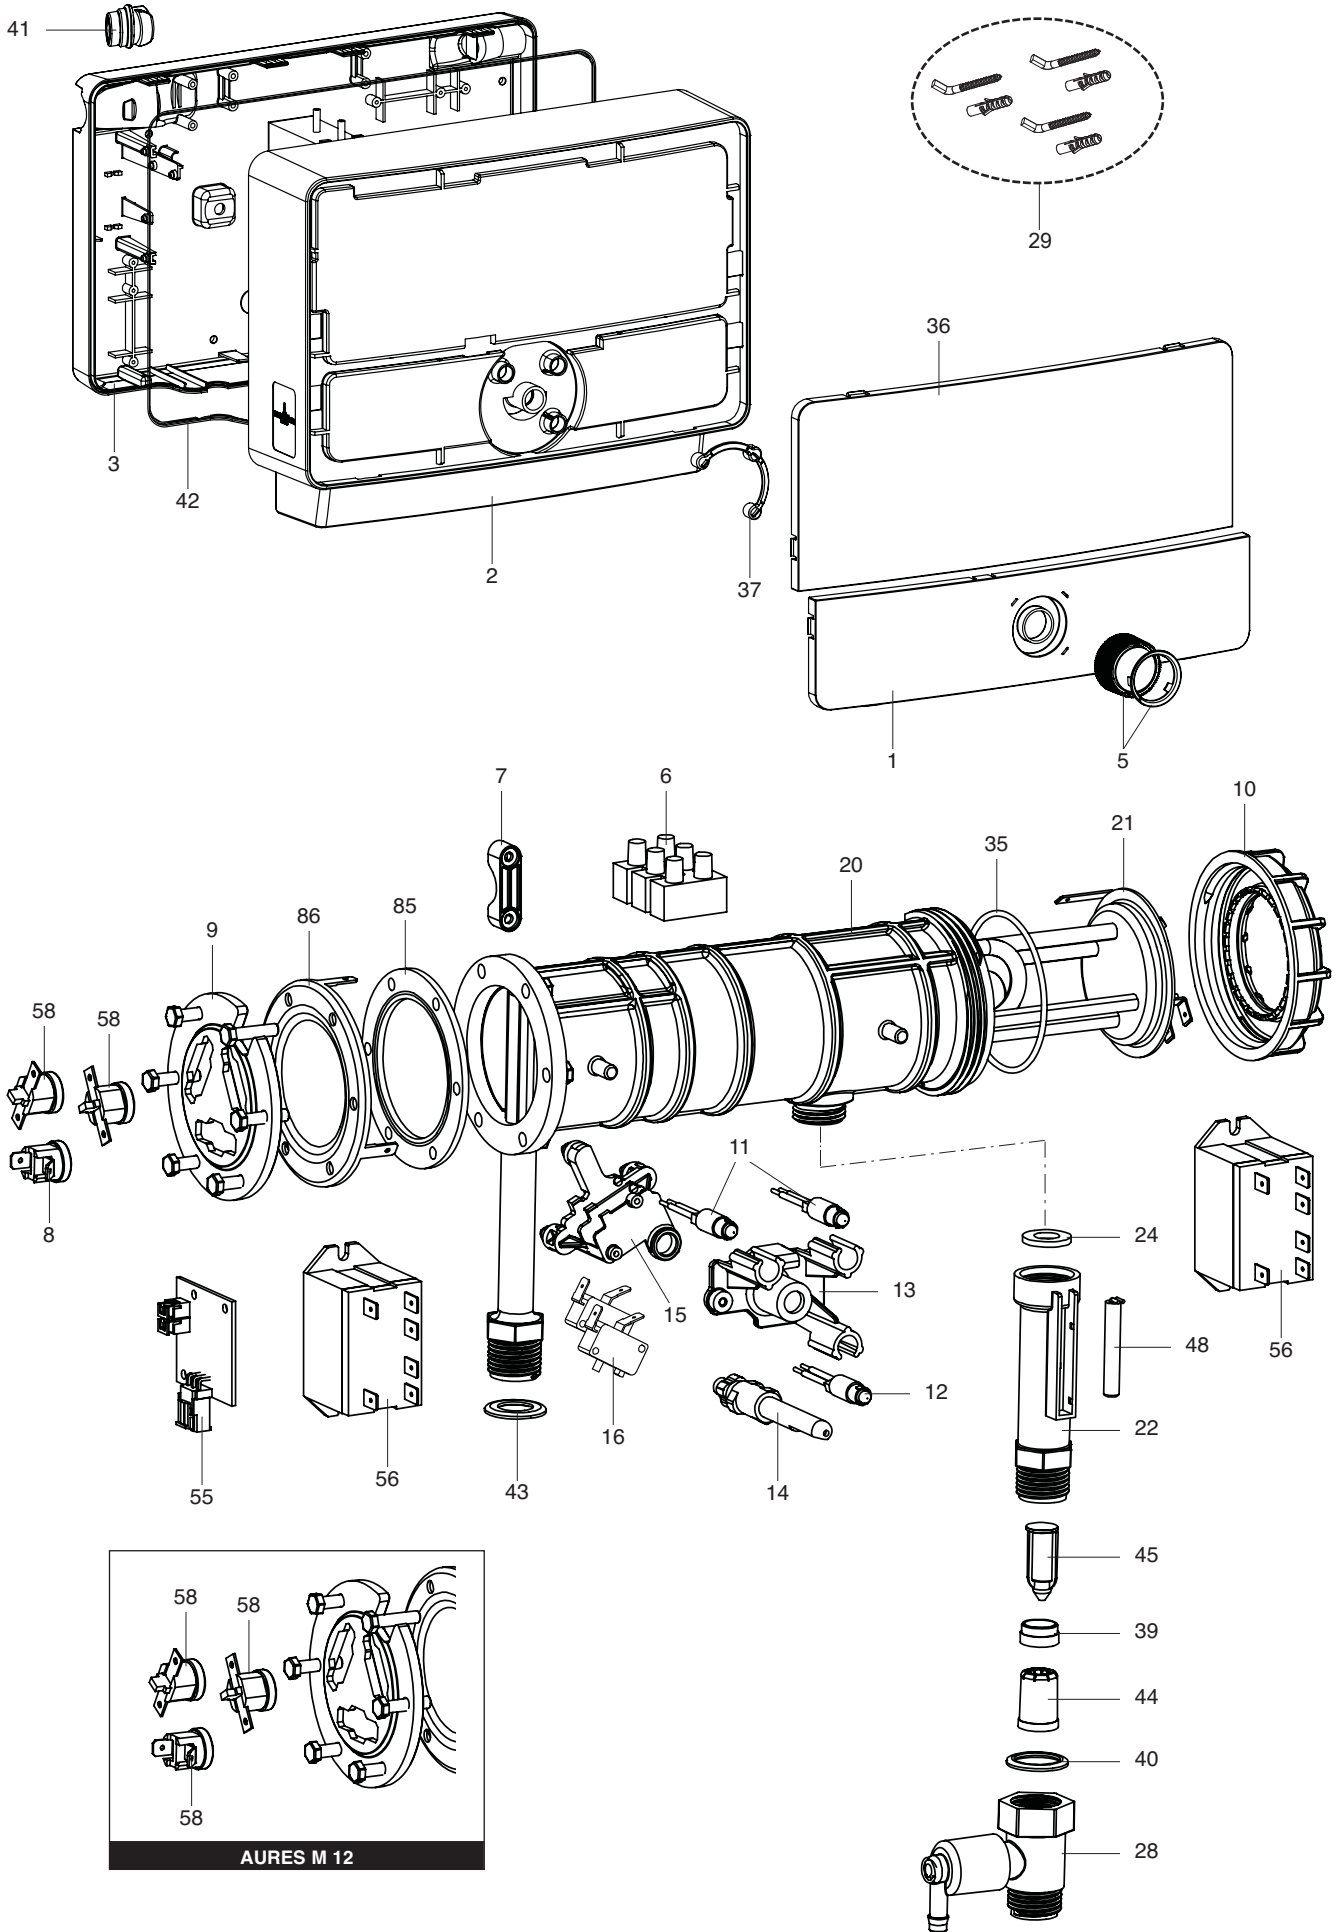

ARISTON

SPARE PARTS EXPLODED VIEW INSTANTANEOUS ELECTRIC WATER HEATERS

Model

AURES M BIG

R8218715-03 - 20/12/2021

AURES M BIG

Instantaneous Electric Water Heaters

1	3195215	AURES M 9.5 EU	09-2021	-
2	3195216	AURES M 9.5 240V EU	09-2021	-
3	3195236	AURES M 10.5	06-2021	-
4	3195228	AURES M 10.5 240V US-1	08-2021	-
5	3195217	AURES M 12 EU	09-2021	-
6	3195261	AURES M 12 TR	06-2021	-
7	3195219	AURES M 12 TR EU	09-2021	-
8	3195229	AURES M 13 240V US-1	08-2021	09-2021

Col	Reference	Model type	Begin	End

AURES M 12